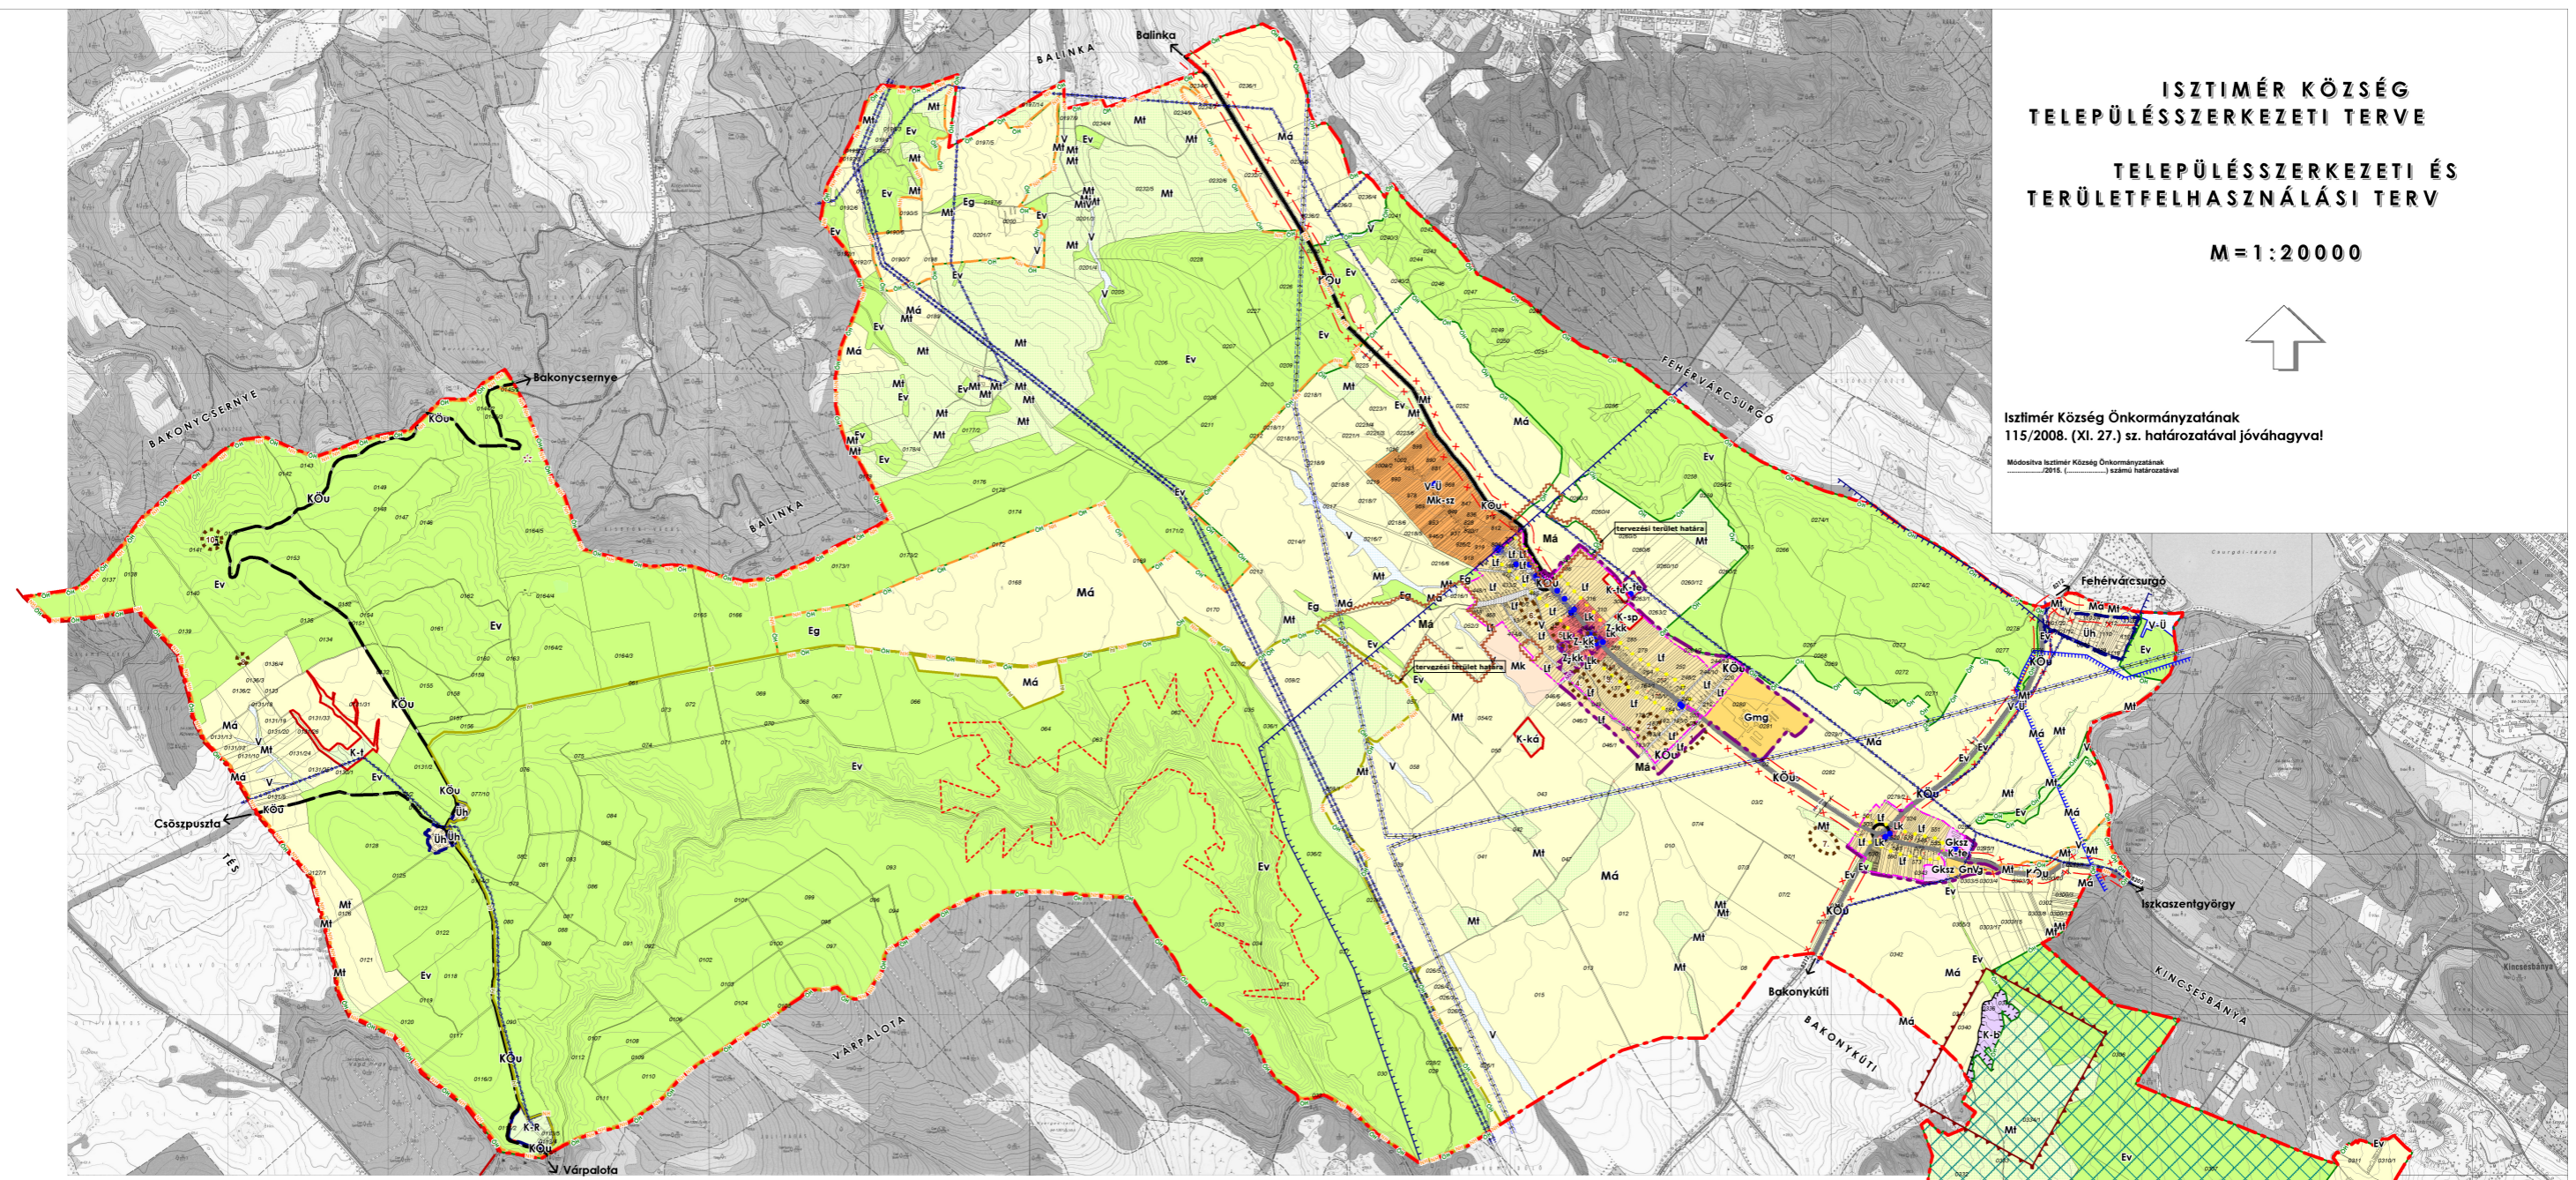

**ISZTIMÉR KÖZSÉG
TELEPÜLÉSSZERKEZETI TERVE**

**TELEPÜLÉSSZERKEZETI ÉS
TERÜLETFELHASZNÁLÁSI TERV**

M=1:20000

Isztimér Község Önkormányzatának
115/2008. (XI. 27.) sz. határozatával jóváhagyva!

Módosítva Isztimér Község Önkormányzatának
2015. (...) számú határozatával

JELMAGYARÁZAT	
BEÉPÍTÉSRE SZÁNT TERÜLETEK	
meglévő tervezett	
LAKÓTERÜLET	
	kiavárosias lakóterület
	falusias lakóterület
GAZDASÁGI TERÜLET	
	kereskedelmi, szolgáltató terület
	mezőgazdasági üzemi terület
ÉPÜLŐTERÜLET	
	hétévesi házas üdülőterület
KÜLÖNLEGES TERÜLETEK	
	bánya
	jelentős zöldfelületű különleges terület (temető - tc, sportpálya - sp, kávéháza - ká, tanösvény - t)
	jelentős zöldfelületű, rekreációs különleges terület
BEÉPÍTÉSRE NEM SZÁNT TERÜLETEK	
KÖZLEKEDÉSI TERÜLET	
	körül közlekedési terület
ZÖLDTERÜLET	
	közkert
ERDŐTERÜLET	
	védelmi erdőterület
	gazdasági erdőterület
MEZŐGAZDASÁGI TERÜLET	
	kertművelési mezőgazdasági terület
MŰVI ÉRTÉKVÉDELEM	
	műemlék
	műemléki környezet
	régészeti lelőhely és azonosítószáma helyi egyedi védelem (egyedi tájéért a védette nyilatkozásig) helyi területi védelem
TERMÉSZET- ÉS TAJVÉDELEM	
	Natura 2000 terület határa
	ökológiai hálózathoz tartozó terület határa
	védett természeti terület
	"Ex lege" védett forrás
	"Ex lege" védett barlang
	"Ex lege" védett földvár
	erdőrezervátum
	helyi jelentőségű természetvédelmi terület
	védendő geológiai alagszervevény
	egyedi tájéért
	bányatelek határa
KÖRNYEZETVÉDELEM	
	bányászattal érintett terület határa
	védőterületek, védőtávolságok
	"A" hidrogeológiai védőterülete
	"B" hidrogeológiai védőterülete
INTÉZMÉNYEK	
	igazgatási
	oktatási
	művelődési
	egyházi
	kereskedelmi
	sport
	egészségügyi
	posta
	temető
	idősek otthona
KÖZLEKEDÉS	
	meglévő tervezett
	települési 1. gyűjtőt
	települési 2. gyűjtőt
	települési összekötő út
	kiemelt csomópont
ALAPTERKÉPIJELEK	
	megyehatár
	közigazgatási határ
	beépítési terület határa
	telekhatár